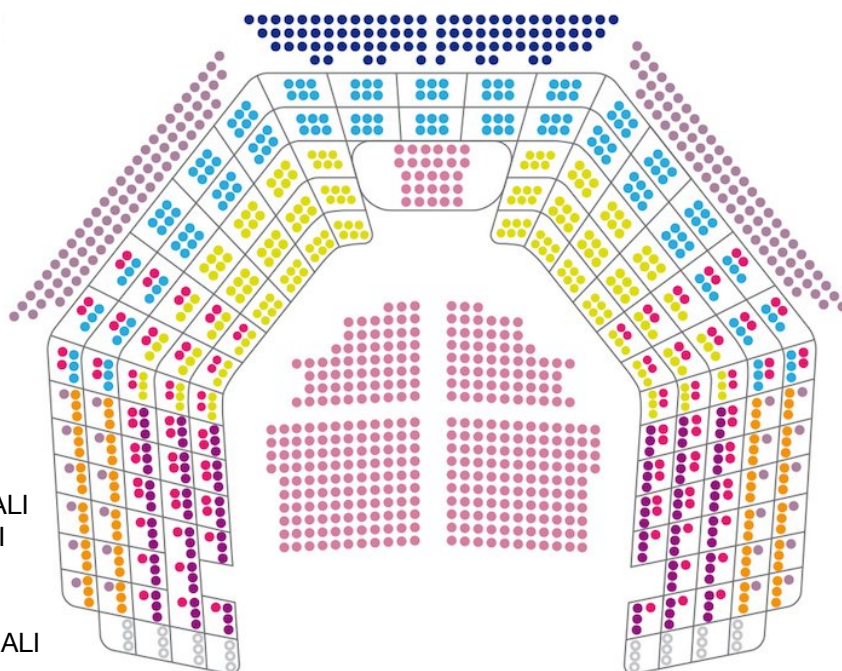

OFFERTA ABBONAMENTI CRAL E ASSOCIAZIONI CONVENZIONATI

GRUPPI

(minimo 10 persone)

Turni DANZA e F: ridotto 50%

INDIVIDUALE

Turni DANZA e F: tariffa ridotta

TITOLI	TURNI	
	DANZA	F
<i>LE GRAND MACABRE</i>	/	29 novembre ore 20.00
<i>LO SCHIACCIANOCI</i>	21 dicembre ore 18.30	19 dicembre ore 20.00
<i>ROSSINI CARDS / LE SACRE DU PRINTEMPS</i>	19 febbraio ore 18.30	21 febbraio ore 20.00
<i>FAUST</i>	/	21 marzo ore 20.00
<i>L'ELISIR D'AMORE</i>	/	12 aprile ore 20.00
<i>ANNA</i>	/	8 maggio ore 21.30
<i>GISELLE</i>	17 giugno ore 18.30	20 giugno ore 20.00
<i>IL BARBIERE DI SIVIGLIA</i>	/	19 settembre ore 20.00
<i>LA SONNAMBULA</i>	18 ottobre ore 18.30	23 ottobre ore 20.00

PREZZI ABBONAMENTI

OPERE E BALLETTI

SETT.	TURNI					
	DANZA			F		
	INTERO	RID. GRUPPI	RID. INDIVIDUALE	INTERO	RID. GRUPPI	RID. INDIVIDUALE
1	190	95	170	510	255	460
2	165	82,50	150	440	220	395
3	140	70	125	380	190	340
4	100	50	90	290	145	260
5	80	40	70	220	110	200
6	75	37,50	65	205	102,50	185
7	55	27,50	50	145	72,50	130

- 1 PLATEA
- 2 I, II, III ORDINE DI PALCHI CENTRALI
- 3 IV, V ORDINE DI PALCHI CENTRALI
- 4 I, II, III ORDINE DI PALCHI LATERALI POSTI DAVANTI
- 5 POSTI DIETRO DAL I AL V ORDINE PALCHI SEMI CENTRALI E DAL I AL III PALCHI LATERALI
- 6 GALLERIA CENTRALE
- 7 IV, V ORDINE DI PALCHI LATERALI

PREZZI ABBONAMENTI

CONCERTI

SETT.	INTERO	RID. GRUPPI	RID. INDIVIDUALE
	1	215	150
2	180	125	165
3	180	125	165
4	180	125	165
5	145	100	130
6	145	100	130
7	145	100	130

- 1 PLATEA
- 2 I, II, III ORDINE DI PALCHI CENTRALI
- 3 IV, V ORDINE DI PALCHI CENTRALI
- 4 I, II, III ORDINE DI PALCHI LATERALI POSTI DAVANTI
- 5 POSTI DIETRO DAL I AL V ORDINE PALCHI SEMI CENTRALI E DAL I AL III PALCHI LATERALI
- 6 GALLERIA CENTRALE
- 7 IV, V ORDINE DI PALCHI LATERALI